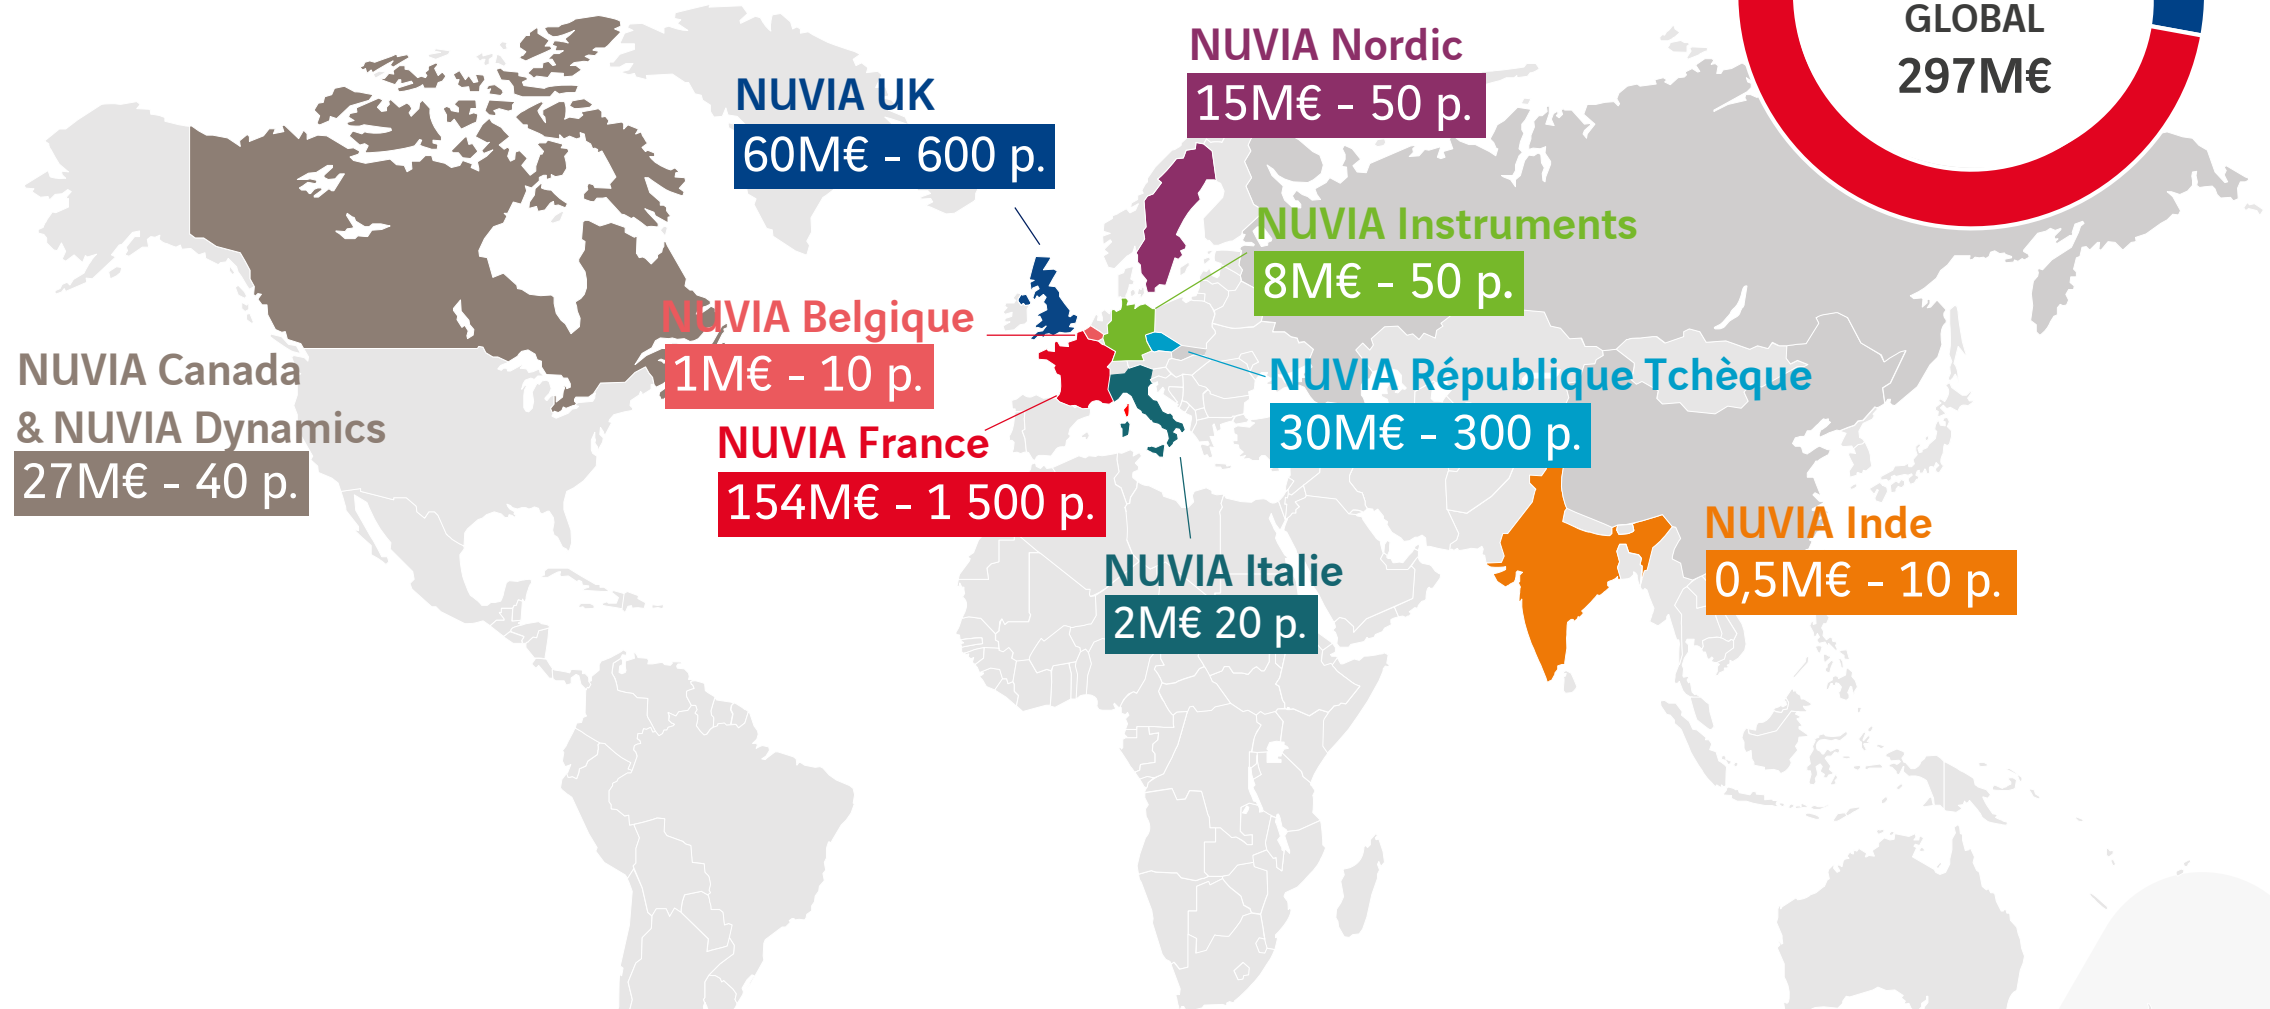

Chiffre d'affaires & effectifs

02 NOTRE ORGANISATION

NUVIA FRANCE / 154 M€ - 1500 pers

INGÉNIERIE

MILLENNIUM

11 M€ - 115 pers
INGÉNIERIE SPÉCIALISÉE

DIRECTION TECHNIQUE & PROJETS

SERVICES